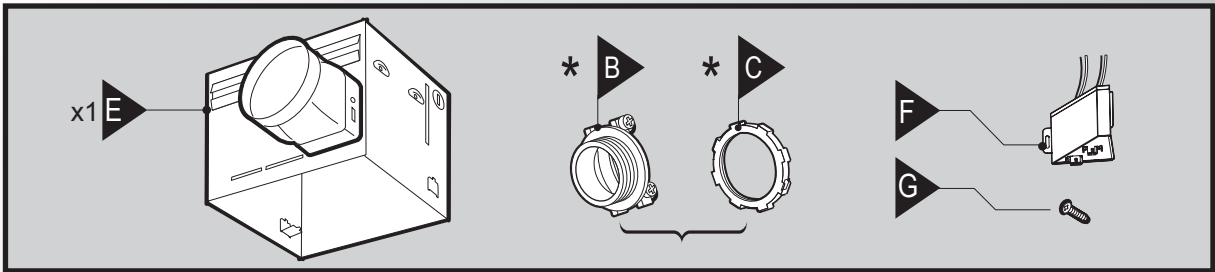

Installation Guide

Bath Ventilator with Light

READ and SAVE THESE INSTRUCTIONS

Guía de instalación

Ventilador para baño con luz

LEA y CONSERVE ESTAS INSTRUCCIONES

Guide d'installation

Ventilateur de salle de bain avec lumière

LIRE ET CONSERVER CES CONSIGNES

SINCE 1886
Hunter[®]

D1

			
Black (fan hot)	White (neutral)	Red (light hot)	Ground
Negro (línea viva de ventilador)	Blanco (neutro)	Rojo (línea viva de luz)	Tierra
Noir (sous tension, ventilateur)	Blanc (neutre)	Rouge (sous tension, lumière)	Mise à la terre